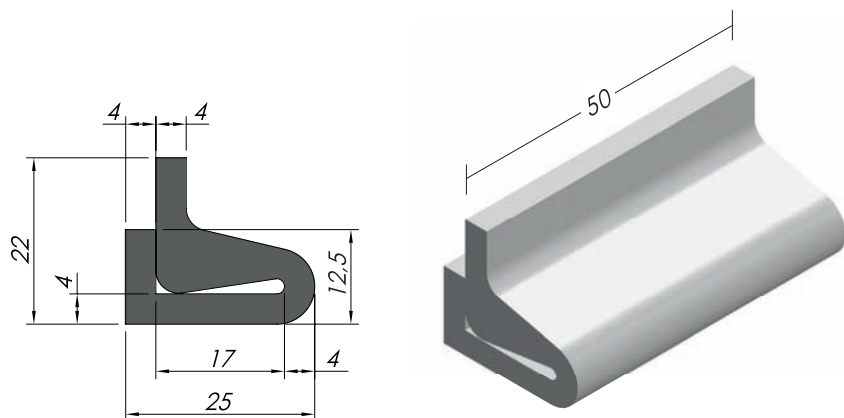

GUARNIZIONE PER DOPPIA PORTA

codice	materiale	colore	profondità [mm]
3B.163.007.001	EPDM	nero	50

ESEMPIO DI APPLICAZIONE