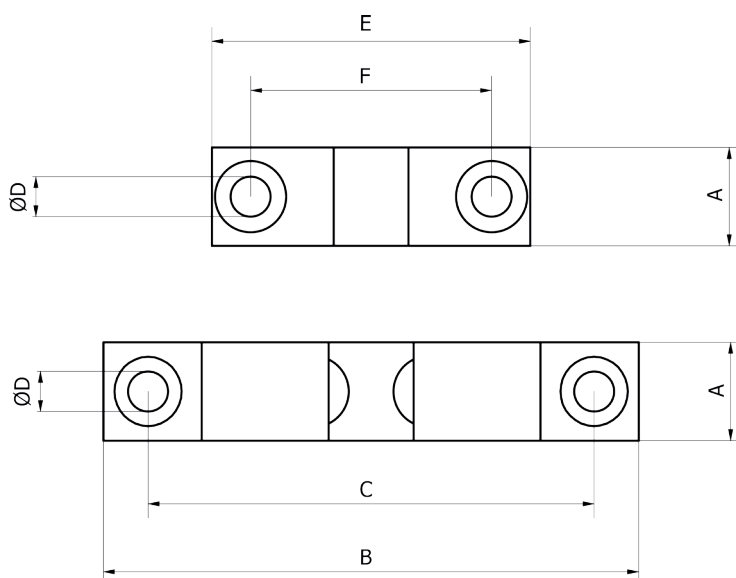

Serie 0162

Cricchetti a sfera

Cricchetto in ottone profilato a due sfere

Materiale:

Ottone

Finitura:

00 Ottone lucido

01 Ottone nichelato

02 Ottone bronzato

codice	descrizione	A	B	C	D	E	F
3B.0162.00.01	Cricchetto in ottone Lucido 8 x 44	8	43	35,5	Ø 4,0	26,5	18
3B.0162.00.02	Cricchetto in ottone Lucido 9 x 50	9	50	41,0	Ø 4,0	29,0	20
3B.0162.00.03	Cricchetto in ottone Lucido 11 x 60	11	60	50,0	Ø 4,5	35,7	27
3B.0162.00.04	Cricchetto in ottone Lucido 12 x 70	12	70	56,0	Ø 4,5	40,5	30
3B.0162.01.01	Cricchetto in ottone Nichelato 8 x 44	8	43	35,5	Ø 4,0	26,5	18
3B.0162.01.02	Cricchetto in ottone Nichelato 9 x 50	9	50	41,0	Ø 4,0	29,0	20
3B.0162.01.03	Cricchetto in ottone Nichelato 11 x 60	11	60	50,0	Ø 4,5	35,7	27
3B.0162.01.04	Cricchetto in ottone Nichelato 12 x 70	12	70	56,0	Ø 4,5	40,5	30
3B.0162.02.01	Cricchetto in ottone Bronzato 8 x 44	8	43	35,5	Ø 4,0	26,5	18
3B.0162.02.02	Cricchetto in ottone Bronzato 9 x 50	9	50	41,0	Ø 4,0	29,0	20
3B.0162.02.03	Cricchetto in ottone Bronzato 11 x 60	11	60	50,0	Ø 4,5	35,7	27
3B.0162.02.04	Cricchetto in ottone Bronzato 12 x 70	12	70	56,0	Ø 4,5	40,5	30