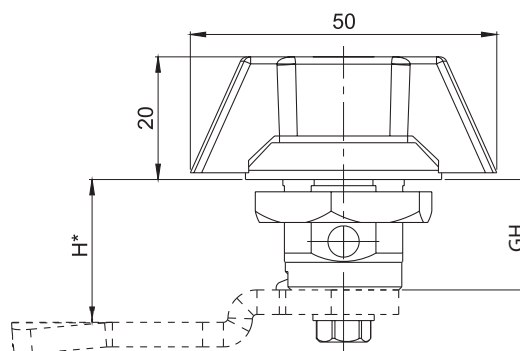

Serie 500 PM

SERRATURA CON PRESA A "FARFALLA"

Chiusura 1/4 di giro con scatola GH variabile e presa "modello farfalla", vite in acciaio zincato e guarnizione per IP65.

Materiale:

Scatola e presa in zama verniciata nera o cromata

Disponibile in acciaio inox 316

Linguetta da ordinare separatamente specificando la quota H

Foro lamiera:

| Modello / GH | CODICE | | | finitura |
|----------------|--------------------|--------------------|--------------------|-----------------|
| | Chiave uguale 1333 | Chiave diversa | Senza serratura | |
| P18 / GH=18 | 3B.PM18.002 | 3B.PM18.004 | 3B.PM18.006 | verniciata nera |
| | 3B.PM18.001 | 3B.PM18.003 | 3B.PM18.005 | cromata |
| P30 / GH=30 | 3B.PM30.002 | 3B.PM30.004 | 3B.PM30.006 | verniciata nera |
| | 3B.PM30.001 | 3B.PM30.003 | 3B.PM30.005 | cromata |
| P40 / GH=40 | 3B.PM40.002 | 3B.PM40.004 | 3B.PM40.006 | verniciata nera |
| | 3B.PM40.001 | 3B.PM40.003 | 3B.PM40.005 | cromata |
| P60 / GH=60 | 3B.PM60.002 | 3B.PM60.004 | 3B.PM60.006 | verniciata nera |
| | 3B.PM60.001 | 3B.PM60.003 | 3B.PM60.005 | cromata |
| P18 IX / GH=18 | 3B.PM18.011 | --- | 3B.PM18.010 | Acc. Inox 316 |

Serie **Levette**

LEVETTE CON FERMO

Linguetta con fermo in **acciaio zincato**.

Il valore di P determina la versione con piegatura negativa (P -) o piegatura positiva (P +), riferita rispetto alla quota standard del box GH=18.

Il valore complessivo di chiusura della serratura è indicato dalla **quota H**.

| codice | Lunghezza (L) | Piegatura (P) | Altezza (H) |
|-------------|---------------|---------------|-------------|
| 3B.LV.ST004 | 45 | -14 | 4 |
| 3B.LV.ST006 | 45 | -12 | 6 |
| 3B.LV.ST008 | 45 | -10 | 8 |
| 3B.LV.ST010 | 45 | -8 | 10 |
| 3B.LV.ST013 | 45 | -5 | 13 |
| 3B.LV.ST014 | 45 | -4 | 14 |
| 3B.LV.ST015 | 45 | -3 | 15 |
| 3B.LV.ST016 | 45 | -2 | 16 |
| 3B.LV.ST018 | 45 | 0 | 18 |