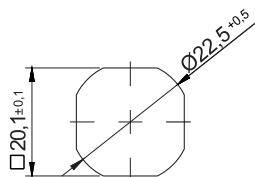

Disponibile in acciaio inox 316

Linguetta da ordinare separatamente specificando la quota H

Foro lamiera:

| Modello / GH | CODICE | | | finitura |
|----------------|--------------------|--------------------|--------------------|-----------------|
| | Chiave uguale 1333 | Chiave diversa | Senza serratura | |
| P18 / GH=18 | 3B.PM18.002 | 3B.PM18.004 | 3B.PM18.006 | verniciata nera |
| | 3B.PM18.001 | 3B.PM18.003 | 3B.PM18.005 | cromata |
| P30 / GH=30 | 3B.PM30.002 | 3B.PM30.004 | 3B.PM30.006 | verniciata nera |
| | 3B.PM30.001 | 3B.PM30.003 | 3B.PM30.005 | cromata |
| P40 / GH=40 | 3B.PM40.002 | 3B.PM40.004 | 3B.PM40.006 | verniciata nera |
| | 3B.PM40.001 | 3B.PM40.003 | 3B.PM40.005 | cromata |
| P60 / GH=60 | 3B.PM60.002 | 3B.PM60.004 | 3B.PM60.006 | verniciata nera |
| | 3B.PM60.001 | 3B.PM60.003 | 3B.PM60.005 | cromata |
| P18 IX / GH=18 | 3B.PM18.011 | --- | 3B.PM18.010 | Acc. Inox 316 |

Serie **Levette**

LEVETTE CON FERMO

Linguetta con fermo in **acciaio zincato**.

Il valore di P determina la versione con piegatura negativa (P -) o piegatura positiva (P +), riferita rispetto alla quota standard del box GH=18.

Il valore complessivo di chiusura della serratura è indicato dalla **quota H**.

| codice | Lunghezza (L) | Piegatura (P) | Altezza (H) |
|-------------|---------------|---------------|-------------|
| 3B.LV.ST004 | 45 | -14 | 4 |
| 3B.LV.ST006 | 45 | -12 | 6 |
| 3B.LV.ST008 | 45 | -10 | 8 |
| 3B.LV.ST010 | 45 | -8 | 10 |
| 3B.LV.ST013 | 45 | -5 | 13 |
| 3B.LV.ST014 | 45 | -4 | 14 |
| 3B.LV.ST015 | 45 | -3 | 15 |
| 3B.LV.ST016 | 45 | -2 | 16 |
| 3B.LV.ST018 | 45 | 0 | 18 |