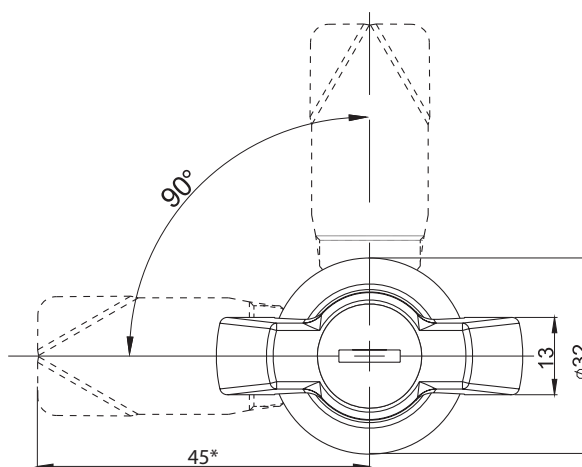

Serie 500 PM

SERRATURA CON PRESA A "FARFALLA"

Chiusura 1/4 di giro con scatola GH variabile e presa "modello farfalla", vite in acciaio zincato e guarnizione per IP65.

Materiale:

Scatola e presa in zama verniciata nera o cromata

Disponibile in acciaio inox 316

Linguetta da ordinare separatamente specificando la quota H

Foro lamiera:

| Modello / GH | CODICE | | | finitura |
|----------------|--------------------|--------------------|--------------------|-----------------|
| | Chiave uguale 1333 | Chiave diversa | Senza serratura | |
| P18 / GH=18 | 3B.PM18.002 | 3B.PM18.004 | 3B.PM18.006 | verniciata nera |
| | 3B.PM18.001 | 3B.PM18.003 | 3B.PM18.005 | cromata |
| P30 / GH=30 | 3B.PM30.002 | 3B.PM30.004 | 3B.PM30.006 | verniciata nera |
| | 3B.PM30.001 | 3B.PM30.003 | 3B.PM30.005 | cromata |
| P40 / GH=40 | 3B.PM40.002 | 3B.PM40.004 | 3B.PM40.006 | verniciata nera |
| | 3B.PM40.001 | 3B.PM40.003 | 3B.PM40.005 | cromata |
| P60 / GH=60 | 3B.PM60.002 | 3B.PM60.004 | 3B.PM60.006 | verniciata nera |
| | 3B.PM60.001 | 3B.PM60.003 | 3B.PM60.005 | cromata |
| P18 IX / GH=18 | 3B.PM18.011 | --- | 3B.PM18.010 | Acc. Inox 316 |

Serie **Levette**

LEVETTE CON FERMO

Linguetta con fermo in **acciaio zincato**.

Il valore di P determina la versione con piegatura negativa (P -) o piegatura positiva (P +), riferita rispetto alla quota standard del box GH=18.

Il valore complessivo di chiusura della serratura è indicato dalla **quota H**.

| codice | Lunghezza (L) | Piegatura (P) | Altezza (H) |
|-------------|---------------|---------------|-------------|
| 3B.LV.ST004 | 45 | -14 | 4 |
| 3B.LV.ST006 | 45 | -12 | 6 |
| 3B.LV.ST008 | 45 | -10 | 8 |
| 3B.LV.ST010 | 45 | -8 | 10 |
| 3B.LV.ST013 | 45 | -5 | 13 |
| 3B.LV.ST014 | 45 | -4 | 14 |
| 3B.LV.ST015 | 45 | -3 | 15 |
| 3B.LV.ST016 | 45 | -2 | 16 |
| 3B.LV.ST018 | 45 | 0 | 18 |