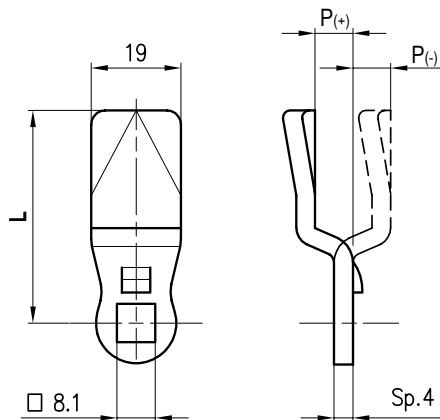

Disponibile in acciaio inox 316

Linguetta da ordinare separatamente specificando la quota H

Foro lamiera:

| Modello / GH | CODICE | | | finitura |
|----------------|--------------------|--------------------|--------------------|-----------------|
| | Chiave uguale 1333 | Chiave diversa | Senza serratura | |
| P18 / GH=18 | 3B.PM18.002 | 3B.PM18.004 | 3B.PM18.006 | verniciata nera |
| | 3B.PM18.001 | 3B.PM18.003 | 3B.PM18.005 | cromata |
| P30 / GH=30 | 3B.PM30.002 | 3B.PM30.004 | 3B.PM30.006 | verniciata nera |
| | 3B.PM30.001 | 3B.PM30.003 | 3B.PM30.005 | cromata |
| P40 / GH=40 | 3B.PM40.002 | 3B.PM40.004 | 3B.PM40.006 | verniciata nera |
| | 3B.PM40.001 | 3B.PM40.003 | 3B.PM40.005 | cromata |
| P60 / GH=60 | 3B.PM60.002 | 3B.PM60.004 | 3B.PM60.006 | verniciata nera |
| | 3B.PM60.001 | 3B.PM60.003 | 3B.PM60.005 | cromata |
| P18 IX / GH=18 | 3B.PM18.011 | --- | 3B.PM18.010 | Acc. Inox 316 |

Serie **Levette**

LEVETTE CON FERMO

Linguetta con fermo in **acciaio zincato**.

Il valore di P determina la versione con piegatura negativa (P -) o piegatura positiva (P +), riferita rispetto alla quota standard del box GH=18.

Il valore complessivo di chiusura della serratura è indicato dalla **quota H**.

| codice | Lunghezza (L) | Piegatura (P) | Altezza (H) |
|-------------|---------------|---------------|-------------|
| 3B.LV.ST004 | 45 | -14 | 4 |
| 3B.LV.ST006 | 45 | -12 | 6 |
| 3B.LV.ST008 | 45 | -10 | 8 |
| 3B.LV.ST010 | 45 | -8 | 10 |
| 3B.LV.ST013 | 45 | -5 | 13 |
| 3B.LV.ST014 | 45 | -4 | 14 |
| 3B.LV.ST015 | 45 | -3 | 15 |
| 3B.LV.ST016 | 45 | -2 | 16 |
| 3B.LV.ST018 | 45 | 0 | 18 |