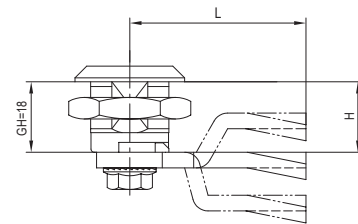

Serie **Levette**

LEVETTE CON FERMO

Linguetta con fermo in **acciaio zincato**.

Il valore di P determina la versione con piegatura negativa (P -) o piegatura positiva (P +), riferita rispetto alla quota standard del box GH=18.

Il valore complessivo di chiusura della serratura è indicato dalla **quota H**.

| codice | Lunghezza (L) | Piegatura (P) | Altezza (H) |
|-------------|---------------|---------------|-------------|
| 3B.LV.ST004 | 45 | -14 | 4 |
| 3B.LV.ST006 | 45 | -12 | 6 |
| 3B.LV.ST008 | 45 | -10 | 8 |
| 3B.LV.ST010 | 45 | -8 | 10 |
| 3B.LV.ST013 | 45 | -5 | 13 |
| 3B.LV.ST014 | 45 | -4 | 14 |
| 3B.LV.ST015 | 45 | -3 | 15 |
| 3B.LV.ST016 | 45 | -2 | 16 |
| 3B.LV.ST018 | 45 | 0 | 18 |

| codice | Lunghezza (L) | Piegatura (P) | Altezza (H) |
|-------------|---------------|---------------|-------------|
| 3B.LV.ST020 | 45 | 2 | 20 |
| 3B.LV.ST022 | 45 | 4 | 22 |
| 3B.LV.ST024 | 45 | 6 | 24 |
| 3B.LV.ST025 | 45 | 7 | 25 |
| 3B.LV.ST026 | 45 | 8 | 26 |
| 3B.LV.ST028 | 45 | 10 | 28 |
| 3B.LV.ST030 | 45 | 12 | 30 |
| 3B.LV.ST032 | 45 | 14 | 32 |
| 3B.LV.ST034 | 45 | 16 | 34 |
| 3B.LV.ST035 | 45 | 17 | 35 |
| 3B.LV.ST036 | 45 | 18 | 36 |
| 3B.LV.ST038 | 45 | 20 | 38 |
| 3B.LV.ST040 | 45 | 22 | 40 |
| 3B.LV.ST042 | 45 | 24 | 42 |
| 3B.LV.ST044 | 45 | 26 | 44 |
| 3B.LV.ST045 | 45 | 27 | 45 |
| 3B.LV.ST047 | 45 | 29 | 47 |
| 3B.LV.ST050 | 45 | 32 | 50 |